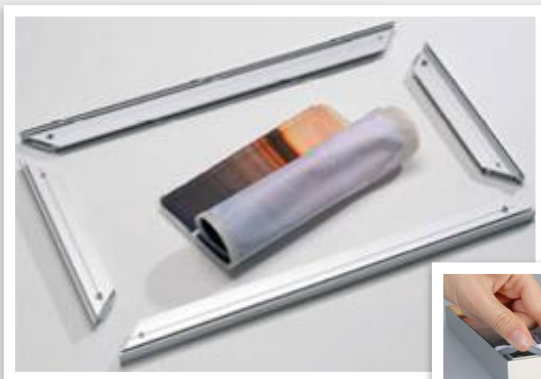

Wählen Sie aus der Vielfalt unserer Profile und Zubehörteile, um die perfekte Lösung zur Umsetzung Ihrer Idee zu finden - schmal oder solide, ein- oder doppelseitig, ...

Kombinieren Sie Design und Funktion: Ergänzen Sie das Rahmensystem mit Licht, Akustik oder Sound Lösungen – bitte frage Sie nach unseren Lösungen.

Eigenschaften

- Einfache Montage und Transport
- Individuell bedruckte Textilien
- Textil schnell und einfach austauschbar
- Individuelle Größen und Formate bis 20 x 5 m
- Schnelle Reaktion auf individuelle Kundenwünsche
- Hoher Qualitätsstandard und attraktive Preise

Anwendung

- Hotel, Lobby
- Büro, Schule
- Gesundheit
- Private living
- Werbung
- ...

Profile & Zubehör

Auszug unseres Profil Line-ups

BASIC 19mm

BIG 27 mm

DOUBLE 44 mm

75 mm